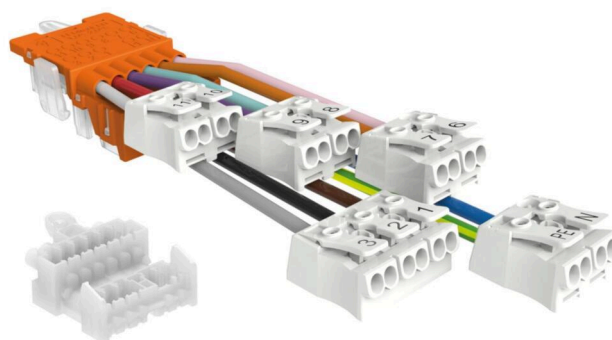

Akcesoria - Adapter zasilania do giętkiego i sztywnego przewodu zasilającego

Kolor korpusu pomarańczowy; . Adapter zasilania do podłączania giętkiego i sztywnego przewodu zasilającego 1,5–2,5 mm² lub 1,5 mm², wersja 11-biegunowa. Gotowy do podłączenia pasma świetlnego. W zestawie znajduje się końcowa zaślepka maskująca na koniec pasma świetlnego. Na gnieździe SRT ze stykami wtykowymi

CHARAKTERYSTYKA

Numer katalogowy	19200085100
Numer EAN	4020863423736
Numer taryfy celnej	85369010
Znak jakości	IP 20/40/54, Indoor, CE

MECHANIKA

Kolor obudowy	pomarańczowy
Masa (netto)	0.095kg
Rodzaj montażu	Montaż systemu szyn nośnych, Zespół szyny montażowej wahadła na łańcuchu, Wahadłowy montaż szyny na stalowym kablu, Konstrukcja lampy wiszącej

DEEP-LINK

<https://www.regiolux.de/pl/article/19200085100>

SRTA-11E